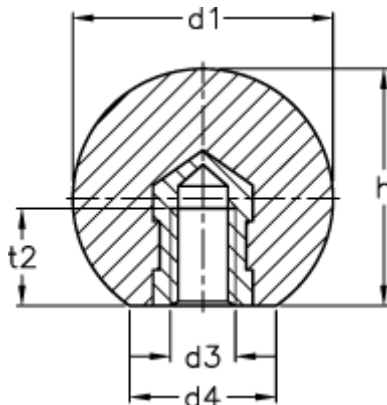

Varenummer: 20135442

Beskrivelse: E+G Kugleknop DIN 319-KU-32-M8-E-MS

Mål

d1	= 32
d3	= M8
d4 ca.	= 18
h	= 29.0
t2 min.	= 12.0